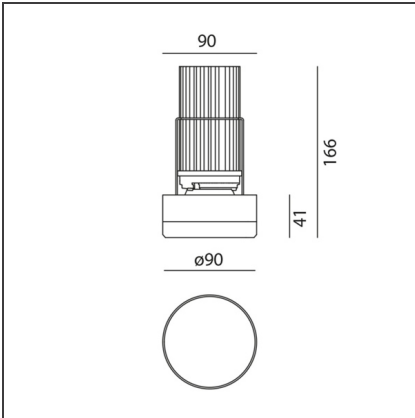

FUNKTIONEN

Artikelnummer:	BM00900	Serie:	Indoor
Installation:	Deckenleuchte, Einbauleuchte, Projector		
Anwendungsbereich:	Innenbeleuchtung		

DIMENSION

Einbautiefe:	cm 16.6	Durchmesser Ausschnitt:	cm 8.6
		Auschnittsform:	Rund

INKLUSIVE LEUCHTMITTEL

Kategorie:	LED	Color Tolerance:	MacAdam 3SDCM
Anzahl:	1	Service Life:	L70 (6K) 50000h
Watt:	25W		
Typ:	0		
Class:	A		

LUMINAIRE

Watt:	25W	Lichtstrom (lm):	1605lm
Spannung (V):	220-240V	CCT:	2700K
		CRI:	80

Anmerkungen

Driver supplied separately.
Fitting to be completed with installation frame.