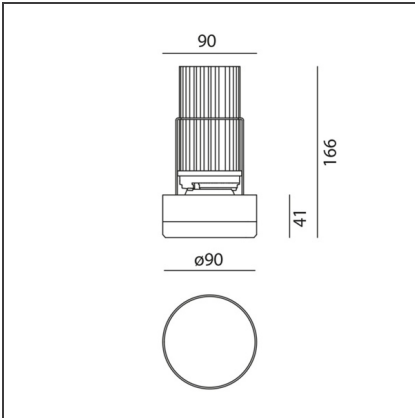

TECHNISCHE ZEICHNUNGEN

FUNKTIONEN

Artikelnummer:	BM01000	Serie:	Indoor
Installation:	Deckenleuchte, Einbauleuchte, Projector		
Anwendungsbereich:	Innenbeleuchtung		

DIMENSION

Einbautiefe:	cm 16.6	Durchmesser Ausschnitt:	cm 8.6
		Auschnittsform:	Rund

INKLUSIVE LEUCHTMITTEL

Kategorie:	LED	Color Tolerance:	MacAdam 3SDCM
Anzahl:	1	Service Life:	L70 (6K) 50000h
Watt:	25W		
Typ:	0		
Class:	A		

LUMINAIRE

Watt:	25W	Lichtstrom (lm):	1605lm
Spannung (V):	220-240V	CCT:	3000K
		CRI:	80

Anmerkungen

Driver supplied separately.
Fitting to be completed with installation frame.