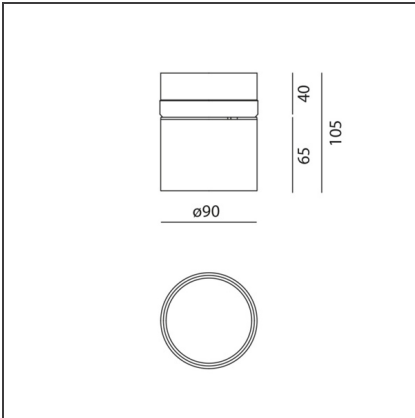

Hoy - Semi-recessed - 13° - 2700K - Black

 IP20   

DESIGN

Foster + Partners Industrial Design

TECHNISCHE ZEICHNUNGEN

FUNKTIONEN

Artikelnummer:	BM00004	Serie:	Indoor
Farbe:	Black		
Installation:	Deckenleuchte, Einbauleuchte, Projector		
Anwendungsbereich:	Innenbeleuchtung		

DIMENSION

Höhe:	cm 10.5	Durchmesser Ausschnitt:	cm 8.6
Neigung:	90°	Auschnittsform:	Rund
Drehung:	cm 360		
Einbautiefe:	cm 4		

INKLUSIVE LEUCHTMITTEL

Kategorie:	LED	Color Tolerance:	MacAdam 3SDCM
Anzahl:	1	Service Life:	L70 (6K) 50000h
Watt:	25W		
Typ:	0		
Class:	A		

LUMINAIRE

Watt:	25W	Lichtstrom (lm):	1900lm
Spannung (V):	220-240V	CCT:	2700K
		CRI:	80

Anmerkungen

Driver supplied separately.
Fitting to be completed with installation frame.

ZUBEHÖR

Trimless Frame
BM05000

Trim Frame -
105mm - White
BM05101

Trim Frame -
105mm - Black
BM05104