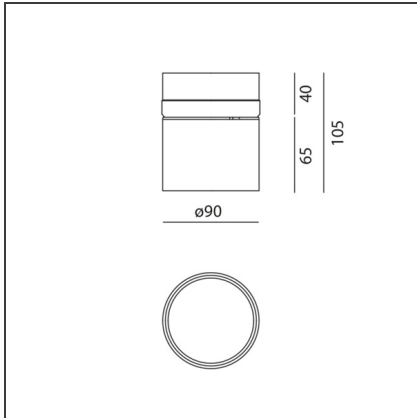

Hoy - Semi-recessed - 13° - 3000K - Black

 IP20   

DESIGN

Foster + Partners Industrial Design

TECHNISCHE ZEICHNUNGEN

FUNKTIONEN

Artikelnummer:	BM00104	Serie:	Indoor
Farbe:	Black		
Installation:	Deckenleuchte, Einbauleuchte, Projector		
Anwendungsbereich:	Innenbeleuchtung		

DIMENSION

Höhe:	cm 10.5	Durchmesser Ausschnitt:	cm 8.6
Neigung:	90°	Auschnittsform:	Rund
Drehung:	cm 360		
Einbautiefe:	cm 4		

INKLUSIVE LEUCHTMITTEL

Kategorie:	LED	Color Tolerance:	MacAdam 3SDCM
Anzahl:	1	Service Life:	L70 (6K) 50000h
Watt:	25W		
Typ:	0		
Class:	A		

LUMINAIRE

Watt:	25W	Lichtstrom (lm):	1900lm
Spannung (V):	220-240V	CCT:	3000K
		CRI:	80

Anmerkungen

Driver supplied separately.
Fitting to be completed with installation frame.

ZUBEHÖR

Trimless Frame
BM05000

Trim Frame -
105mm - White
BM05101

Trim Frame -
105mm - Black
BM05104