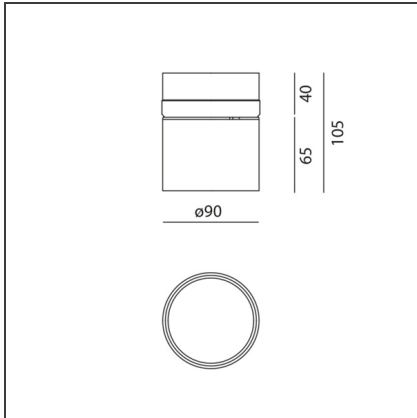

Hoy - Semi-recessed - 13° - 3000K - White

 IP20   

DESIGN

Foster + Partners Industrial Design

TECHNISCHE ZEICHNUNGEN

FUNKTIONEN

Artikelnummer:	BM00101	Serie:	Indoor
Farbe:	White		
Installation:	Deckenleuchte, Einbauleuchte, Projector		
Anwendungsbereich:	Innenbeleuchtung		

DIMENSION

Höhe:	cm 10.5	Durchmesser Ausschnitt:	cm 8.6
Neigung:	90°	Auschnittsform:	Rund
Drehung:	cm 360		
Einbautiefe:	cm 4		

INKLUSIVE LEUCHTMITTEL

Kategorie:	LED	Color Tolerance:	MacAdam 3SDCM
Anzahl:	1	Service Life:	L70 (6K) 50000h
Watt:	25W		
Typ:	0		
Class:	A		

LUMINAIRE

Watt:	25W	Lichtstrom (lm):	1900lm
Spannung (V):	220-240V	CCT:	3000K
		CRI:	80

Anmerkungen

Driver supplied separately.
Fitting to be completed with installation frame.

ZUBEHÖR

Trimless Frame
BM05000

Trim Frame -
105mm - White
BM05101

Trim Frame -
105mm - Black
BM05104