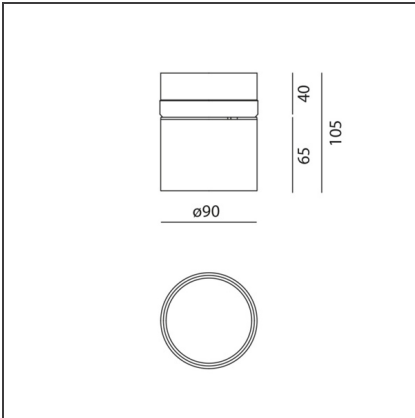

Hoy - Semi-recessed - 13° - 4000K - Black

IP20   

DESIGN

Foster + Partners Industrial Design

TECHNISCHE ZEICHNUNGEN

FUNKTIONEN

Artikelnummer:	BM00204	Serie:	Indoor
Farbe:	Black		
Installation:	Deckenleuchte, Einbauleuchte, Projector		
Anwendungsbereich:	Innenbeleuchtung		

DIMENSION

Höhe:	cm 10.5	Durchmesser Ausschnitt:	cm 8.6
Neigung:	90°	Auschnittsform:	Rund
Drehung:	cm 360		
Einbautiefe:	cm 4		

INKLUSIVE LEUCHTMITTEL

Kategorie:	LED	Color Tolerance:	MacAdam 3SDCM
Anzahl:	1	Service Life:	L70 (6K) 50000h
Watt:	25W		
Typ:	0		
Class:	A		

LUMINAIRE

Watt:	25W	Lichtstrom (lm):	1900lm
Spannung (V):	220-240V	CCT:	4000K
		CRI:	80

Anmerkungen

Driver supplied separately.
Fitting to be completed with installation frame.

ZUBEHÖR

Trimless Frame
BM05000

Trim Frame -
105mm - White
BM05101

Trim Frame -
105mm - Black
BM05104