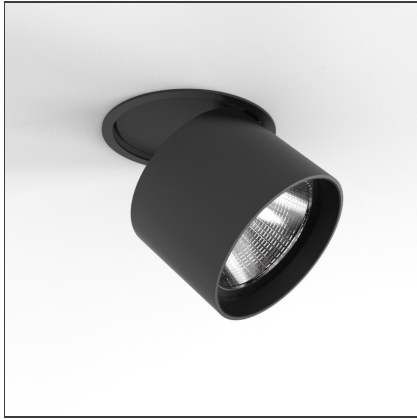

Hoy - Semi-recessed - 13° - 4000K - White

 IP20   

DESIGN

Foster + Partners Industrial Design

TECHNISCHE ZEICHNUNGEN

FUNKTIONEN

Artikelnummer:	BM00201	Serie:	Indoor
Farbe:	White		
Installation:	Deckenleuchte, Einbauleuchte, Projector		
Anwendungsbereich:	Innenbeleuchtung		

DIMENSION

Höhe:	cm 10.5	Durchmesser Ausschnitt:	cm 8.6
Neigung:	90°	Auschnittsform:	Rund
Drehung:	cm 360		
Einbautiefe:	cm 4		

INKLUSIVE LEUCHTMITTEL

Kategorie:	LED	Color Tolerance:	MacAdam 3SDCM
Anzahl:	1	Service Life:	L70 (6K) 50000h
Watt:	25W		
Typ:	0		
Class:	A		

LUMINAIRE

Watt:	25W	Lichtstrom (lm):	1900lm
Spannung (V):	220-240V	CCT:	4000K
		CRI:	80

Anmerkungen

Driver supplied separately.
Fitting to be completed with installation frame.

ZUBEHÖR

Trimless Frame
BM05000

Trim Frame -
105mm - White
BM05101

Trim Frame -
105mm - Black
BM05104