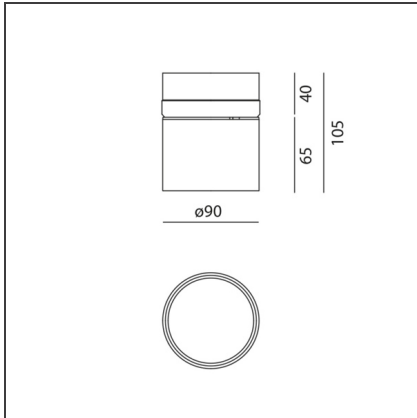

Hoy - Semi-recessed - 13° - 4000K - White

 IP20   

DESIGN

Foster + Partners Industrial Design

TECHNISCHE ZEICHNUNGEN

FUNKTIONEN

Artikelnummer:	BM00201	Serie:	Indoor
Farbe:	White		
Installation:	Deckenleuchte, Einbauleuchte, Projector		
Anwendungsbereich:	Innenbeleuchtung		

DIMENSION

Höhe:	cm 10.5	Durchmesser Ausschnitt:	cm 8.6
Neigung:	90°	Auschnittsform:	Rund
Drehung:	cm 360		
Einbautiefe:	cm 4		

INKLUSIVE LEUCHTMITTEL

Kategorie:	LED	Color Tolerance:	MacAdam 3SDCM
Anzahl:	1	Service Life:	L70 (6K) 50000h
Watt:	25W		
Typ:	0		
Class:	A		

LUMINAIRE

Watt:	25W	Lichtstrom (lm):	1900lm
Spannung (V):	220-240V	CCT:	4000K
		CRI:	80

Anmerkungen

Driver supplied separately.
Fitting to be completed with installation frame.

ZUBEHÖR

Trimless Frame
BM05000

Trim Frame -
105mm - White
BM05101

Trim Frame -
105mm - Black
BM05104