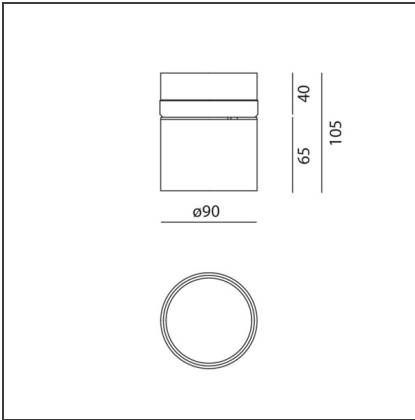

Hoy - Semi-recessed - 30° - 2700K - Black

IP20   

DESIGN

Foster + Partners Industrial Design

TECHNISCHE ZEICHNUNGEN

FUNKTIONEN

Artikelnummer:	BM00304	Serie:	Indoor
Farbe:	Black		
Installation:	Deckenleuchte, Einbauleuchte, Projector		
Anwendungsbereich:	Innenbeleuchtung		

DIMENSION

Höhe:	cm 10.5	Durchmesser Ausschnitt:	cm 8.6
Neigung:	90°	Auschnittsform:	Rund
Drehung:	cm 360		
Einbautiefe:	cm 4		

INKLUSIVE LEUCHTMITTEL

Kategorie:	LED	Color Tolerance:	MacAdam 3SDCM
Anzahl:	1	Service Life:	L70 (6K) 50000h
Watt:	25W		
Typ:	0		
Class:	A		

LUMINAIRE

Watt:	25W	Lichtstrom (lm):	1912lm
Spannung (V):	220-240V	CCT:	2700K
		CRI:	80

Anmerkungen

Driver supplied separately.
Fitting to be completed with installation frame.

ZUBEHÖR

Trimless Frame
BM05000

Trim Frame -
105mm - White
BM05101

Trim Frame -
105mm - Black
BM05104