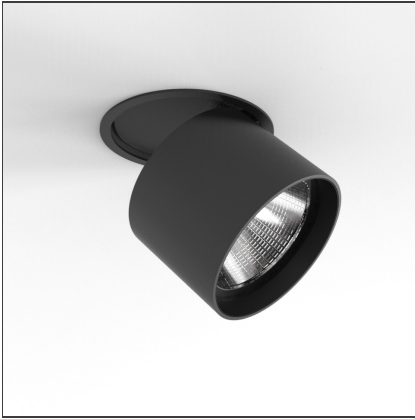

Hoy - Semi-recessed - 30° - 2700K - White

IP20   

DESIGN

Foster + Partners Industrial Design

TECHNISCHE ZEICHNUNGEN

FUNKTIONEN

Artikelnummer:	BM00301	Serie:	Indoor
Farbe:	White		
Installation:	Deckenleuchte, Einbauleuchte, Projector		
Anwendungsbereich:	Innenbeleuchtung		

DIMENSION

Höhe:	cm 10.5	Durchmesser Ausschnitt:	cm 8.6
Neigung:	90°	Auschnittsform:	Rund
Drehung:	cm 360		
Einbautiefe:	cm 4		

INKLUSIVE LEUCHTMITTEL

Kategorie:	LED	Color Tolerance:	MacAdam 3SDCM
Anzahl:	1	Service Life:	L70 (6K) 50000h
Watt:	25W		
Typ:	0		
Class:	A		

LUMINAIRE

Watt:	25W	Lichtstrom (lm):	1912lm
Spannung (V):	220-240V	CCT:	2700K
		CRI:	80

Anmerkungen

Driver supplied separately.
Fitting to be completed with installation frame.

ZUBEHÖR

Trimless Frame
BM05000

Trim Frame -
105mm - White
BM05101

Trim Frame -
105mm - Black
BM05104