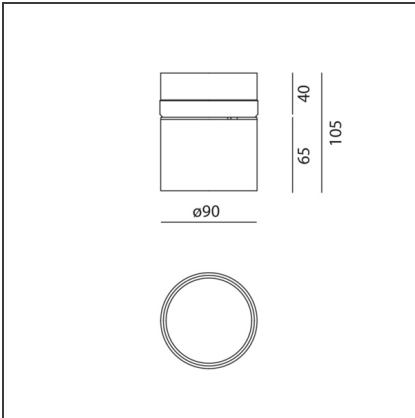

Hoy - Semi-recessed - 30° - 2700K - White

IP20   

DESIGN

Foster + Partners Industrial Design

TECHNISCHE ZEICHNUNGEN

FUNKTIONEN

Artikelnummer:	BM00301	Serie:	Indoor
Farbe:	White		
Installation:	Deckenleuchte, Einbauleuchte, Projector		
Anwendungsbereich:	Innenbeleuchtung		

DIMENSION

Höhe:	cm 10.5	Durchmesser Ausschnitt:	cm 8.6
Neigung:	90°	Auschnittsform:	Rund
Drehung:	cm 360		
Einbautiefe:	cm 4		

INKLUSIVE LEUCHTMITTEL

Kategorie:	LED	Color Tolerance:	MacAdam 3SDCM
Anzahl:	1	Service Life:	L70 (6K) 50000h
Watt:	25W		
Typ:	0		
Class:	A		

LUMINAIRE

Watt:	25W	Lichtstrom (lm):	1912lm
Spannung (V):	220-240V	CCT:	2700K
		CRI:	80

Anmerkungen

Driver supplied separately.
Fitting to be completed with installation frame.

ZUBEHÖR

Trimless Frame
BM05000

Trim Frame -
105mm - White
BM05101

Trim Frame -
105mm - Black
BM05104