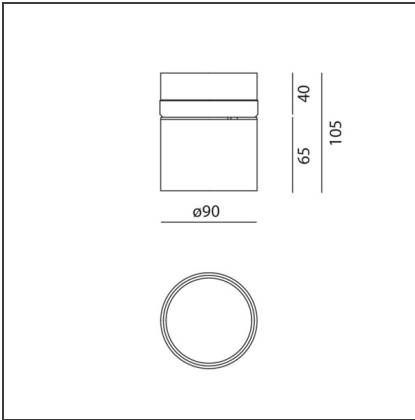

TECHNISCHE ZEICHNUNGEN

FUNKTIONEN

Artikelnummer:	BM00404	Serie:	Indoor
Farbe:	Black		
Installation:	Deckenleuchte, Einbauleuchte, Projector		
Anwendungsbereich:	Innenbeleuchtung		

DIMENSION

Höhe:	cm 10.5	Durchmesser Ausschnitt:	cm 8.6
Neigung:	90°	Auschnittsform:	Rund
Drehung:	cm 360		
Einbautiefe:	cm 4		

INKLUSIVE LEUCHTMITTEL

Kategorie:	LED	Color Tolerance:	MacAdam 3SDCM
Anzahl:	1	Service Life:	L70 (6K) 50000h
Watt:	25W		
Typ:	0		
Class:	A		

LUMINAIRE

Watt:	25W	Lichtstrom (lm):	1912lm
Spannung (V):	220-240V	CCT:	3000K
		CRI:	80

Anmerkungen

Driver supplied separately.
Fitting to be completed with installation frame.