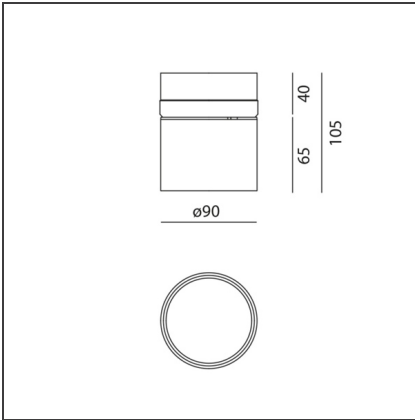

Hoy - Semi-recessed - 30° - 3000K - White

IP20   

DESIGN

Foster + Partners Industrial Design

TECHNISCHE ZEICHNUNGEN

FUNKTIONEN

Artikelnummer:	BM00401	Serie:	Indoor
Farbe:	White		
Installation:	Deckenleuchte, Einbauleuchte, Projector		
Anwendungsbereich:	Innenbeleuchtung		

DIMENSION

Höhe:	cm 10.5	Durchmesser Ausschnitt:	cm 8.6
Neigung:	90°	Auschnittsform:	Rund
Drehung:	cm 360		
Einbautiefe:	cm 4		

INKLUSIVE LEUCHTMITTEL

Kategorie:	LED	Color Tolerance:	MacAdam 3SDCM
Anzahl:	1	Service Life:	L70 (6K) 50000h
Watt:	25W		
Typ:	0		
Class:	A		

LUMINAIRE

Watt:	25W	Lichtstrom (lm):	1912lm
Spannung (V):	220-240V	CCT:	3000K
		CRI:	80

Anmerkungen

Driver supplied separately.
Fitting to be completed with installation frame.

ZUBEHÖR

Trimless Frame
BM05000

Trim Frame -
105mm - White
BM05101

Trim Frame -
105mm - Black
BM05104