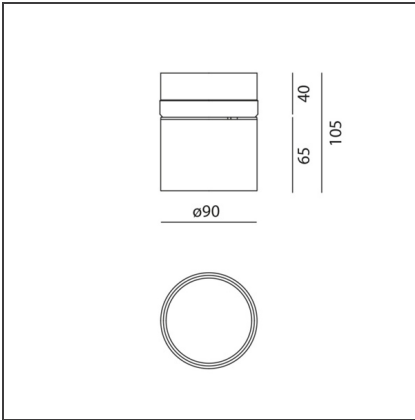

Hoy - Semi-recessed - 30° - 4000K - Black

 IP20   

DESIGN

Foster + Partners Industrial Design

TECHNISCHE ZEICHNUNGEN

FUNKTIONEN

Artikelnummer:	BM00504	Serie:	Indoor
Farbe:	Black		
Installation:	Deckenleuchte, Einbauleuchte, Projector		
Anwendungsbereich:	Innenbeleuchtung		

DIMENSION

Höhe:	cm 10.5	Durchmesser Ausschnitt:	cm 8.6
Neigung:	90°	Auschnittsform:	Rund
Drehung:	cm 360		
Einbautiefe:	cm 4		

INKLUSIVE LEUCHTMITTEL

Kategorie:	LED	Color Tolerance:	MacAdam 3SDCM
Anzahl:	1	Service Life:	L70 (6K) 50000h
Watt:	25W		
Typ:	0		
Class:	A		

LUMINAIRE

Watt:	25W	Lichtstrom (lm):	1912lm
Spannung (V):	220-240V	CCT:	4000K
		CRI:	80

Anmerkungen

Driver supplied separately.
Fitting to be completed with installation frame.

ZUBEHÖR

Trimless Frame
BM05000

Trim Frame -
105mm - White
BM05101

Trim Frame -
105mm - Black
BM05104