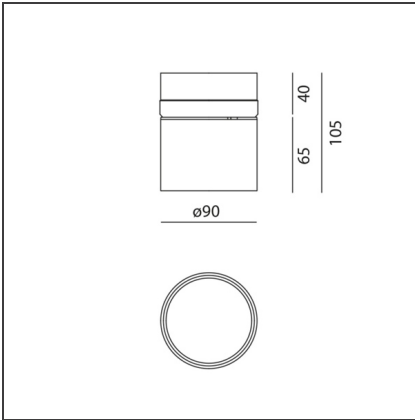

Hoy - Semi-recessed - 30° - 4000K - White

IP20   

DESIGN

Foster + Partners Industrial Design

TECHNISCHE ZEICHNUNGEN

FUNKTIONEN

Artikelnummer:	BM00501	Serie:	Indoor
Farbe:	White		
Installation:	Deckenleuchte, Einbauleuchte, Projector		
Anwendungsbereich:	Innenbeleuchtung		

DIMENSION

Höhe:	cm 10.5	Durchmesser Ausschnitt:	cm 8.6
Neigung:	90°	Auschnittsform:	Rund
Drehung:	cm 360		
Einbautiefe:	cm 4		

INKLUSIVE LEUCHTMITTEL

Kategorie:	LED	Color Tolerance:	MacAdam 3SDCM
Anzahl:	1	Service Life:	L70 (6K) 50000h
Watt:	25W		
Typ:	0		
Class:	A		

LUMINAIRE

Watt:	25W	Lichtstrom (lm):	1912lm
Spannung (V):	220-240V	CCT:	4000K
		CRI:	80

Anmerkungen

Driver supplied separately.
Fitting to be completed with installation frame.

ZUBEHÖR

Trimless Frame
BM05000

Trim Frame -
105mm - White
BM05101

Trim Frame -
105mm - Black
BM05104