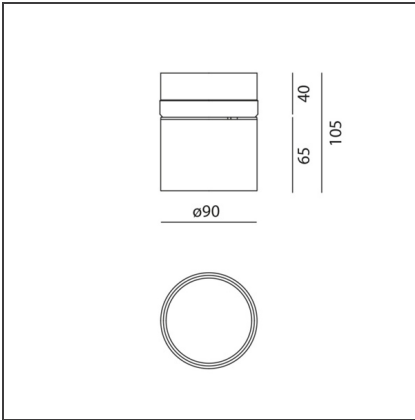

Hoy - Semi-recessed - 44° - 2700K - Black

IP20   

DESIGN

Foster + Partners Industrial Design

TECHNISCHE ZEICHNUNGEN

FUNKTIONEN

Artikelnummer:	BM00604	Serie:	Indoor
Farbe:	Black		
Installation:	Deckenleuchte, Einbauleuchte, Projector		
Anwendungsbereich:	Innenbeleuchtung		

DIMENSION

Höhe:	cm 10.5	Durchmesser Ausschnitt:	cm 8.6
Neigung:	90°	Auschnittsform:	Rund
Drehung:	cm 360		
Einbautiefe:	cm 4		

INKLUSIVE LEUCHTMITTEL

Kategorie:	LED	Color Tolerance:	MacAdam 3SDCM
Anzahl:	1	Service Life:	L70 (6K) 50000h
Watt:	25W		
Typ:	0		
Class:	A		

LUMINAIRE

Watt:	25W	Lichtstrom (lm):	1891lm
Spannung (V):	220-240V	CCT:	2700K
		CRI:	80

Anmerkungen

Driver supplied separately.
Fitting to be completed with installation frame.

ZUBEHÖR

Trimless Frame
BM05000

Trim Frame -
105mm - White
BM05101

Trim Frame -
105mm - Black
BM05104