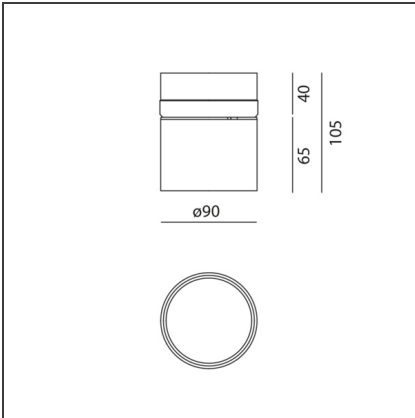

Hoy - Semi-recessed - 44° - 2700K - White

 IP20   

DESIGN

Foster + Partners Industrial Design

TECHNISCHE ZEICHNUNGEN

FUNKTIONEN

Artikelnummer:	BM00601	Serie:	Indoor
Farbe:	White		
Installation:	Deckenleuchte, Einbauleuchte, Projector		
Anwendungsbereich:	Innenbeleuchtung		

DIMENSION

Höhe:	cm 10.5	Durchmesser Ausschnitt:	cm 8.6
Neigung:	90°	Auschnittsform:	Rund
Drehung:	cm 360		
Einbautiefe:	cm 4		

INKLUSIVE LEUCHTMITTEL

Kategorie:	LED	Color Tolerance:	MacAdam 3SDCM
Anzahl:	1	Service Life:	L70 (6K) 50000h
Watt:	25W		
Typ:	0		
Class:	A		

LUMINAIRE

Watt:	25W	Lichtstrom (lm):	1891lm
Spannung (V):	220-240V	CCT:	2700K
		CRI:	80

Anmerkungen

Driver supplied separately.
Fitting to be completed with installation frame.

ZUBEHÖR

Trimless Frame
BM05000

Trim Frame -
105mm - White
BM05101

Trim Frame -
105mm - Black
BM05104