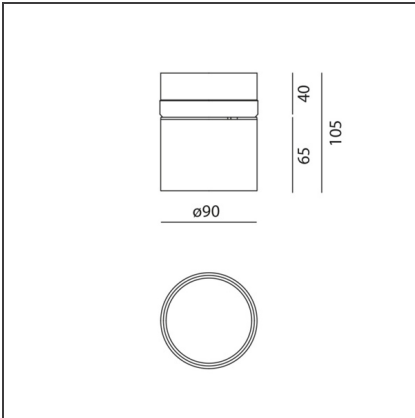

Hoy - Semi-recessed - 44° - 3000K - Black

 IP20   

DESIGN

Foster + Partners Industrial Design

TECHNISCHE ZEICHNUNGEN

FUNKTIONEN

Artikelnummer:	BM00704	Serie:	Indoor
Farbe:	Black		
Installation:	Deckenleuchte, Einbauleuchte, Projector		
Anwendungsbereich:	Innenbeleuchtung		

DIMENSION

Höhe:	cm 10.5	Durchmesser Ausschnitt:	cm 8.6
Neigung:	90°	Auschnittsform:	Rund
Drehung:	cm 360		
Einbautiefe:	cm 4		

INKLUSIVE LEUCHTMITTEL

Kategorie:	LED	Color Tolerance:	MacAdam 3SDCM
Anzahl:	1	Service Life:	L70 (6K) 50000h
Watt:	25W		
Typ:	0		
Class:	A		

LUMINAIRE

Watt:	25W	Lichtstrom (lm):	1891lm
Spannung (V):	220-240V	CCT:	3000K
		CRI:	80

Anmerkungen

Driver supplied separately.
Fitting to be completed with installation frame.

ZUBEHÖR

Trimless Frame
BM05000

Trim Frame -
105mm - White
BM05101

Trim Frame -
105mm - Black
BM05104