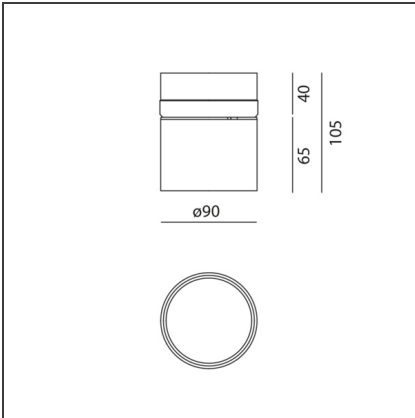

TECHNISCHE ZEICHNUNGEN

FUNKTIONEN

Artikelnummer:	BM00701	Serie:	Indoor
Farbe:	White		
Installation:	Deckenleuchte, Einbauleuchte, Projector		
Anwendungsbereich:	Innenbeleuchtung		

DIMENSION

Höhe:	cm 10.5	Durchmesser Ausschnitt:	cm 8.6
Neigung:	90°	Auschnittsform:	Rund
Drehung:	cm 360		
Einbautiefe:	cm 4		

INKLUSIVE LEUCHTMITTEL

Kategorie:	LED	Color Tolerance:	MacAdam 3SDCM
Anzahl:	1	Service Life:	L70 (6K) 50000h
Watt:	25W		
Typ:	0		
Class:	A		

LUMINAIRE

Watt:	25W	Lichtstrom (lm):	1891lm
Spannung (V):	220-240V	CCT:	3000K
		CRI:	80

Anmerkungen

Driver supplied separately.
Fitting to be completed with installation frame.