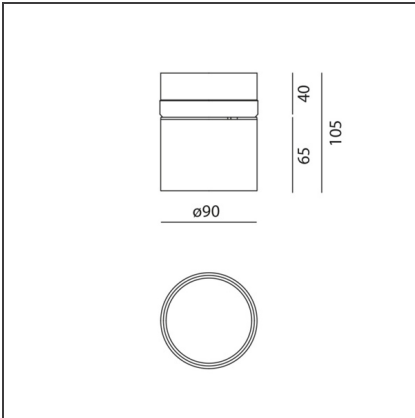

TECHNISCHE ZEICHNUNGEN

FUNKTIONEN

Artikelnummer:	BM00804	Serie:	Indoor
Farbe:	Black		
Installation:	Deckenleuchte, Einbauleuchte, Projector		
Anwendungsbereich:	Innenbeleuchtung		

DIMENSION

Höhe:	cm 10.5	Durchmesser Ausschnitt:	cm 8.6
Neigung:	90°	Auschnittsform:	Rund
Drehung:	cm 360		
Einbautiefe:	cm 4		

INKLUSIVE LEUCHTMITTEL

Kategorie:	LED	Color Tolerance:	MacAdam 3SDCM
Anzahl:	1	Service Life:	L70 (6K) 50000h
Watt:	25W		
Typ:	0		
Class:	A		

LUMINAIRE

Watt:	25W	Lichtstrom (lm):	1891lm
Spannung (V):	220-240V	CCT:	4000K
		CRI:	80

Anmerkungen

Driver supplied separately.
Fitting to be completed with installation frame.