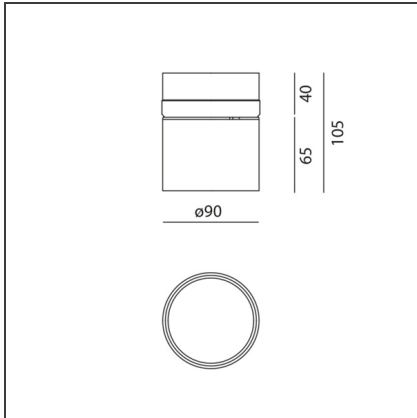

Hoy - Semi-recessed - 44° - 4000K - White

 IP20   

DESIGN

Foster + Partners Industrial Design

TECHNISCHE ZEICHNUNGEN

FUNKTIONEN

Artikelnummer:	BM00801	Serie:	Indoor
Farbe:	White		
Installation:	Deckenleuchte, Einbauleuchte, Projector		
Anwendungsbereich:	Innenbeleuchtung		

DIMENSION

Höhe:	cm 10.5	Durchmesser Ausschnitt:	cm 8.6
Neigung:	90°	Auschnittsform:	Rund
Drehung:	cm 360		
Einbautiefe:	cm 4		

INKLUSIVE LEUCHTMITTEL

Kategorie:	LED	Color Tolerance:	MacAdam 3SDCM
Anzahl:	1	Service Life:	L70 (6K) 50000h
Watt:	25W		
Typ:	0		
Class:	A		

LUMINAIRE

Watt:	25W	Lichtstrom (lm):	1891lm
Spannung (V):	220-240V	CCT:	4000K
		CRI:	80

Anmerkungen

Driver supplied separately.
Fitting to be completed with installation frame.

ZUBEHÖR

Trimless Frame
BM05000

Trim Frame -
105mm - White
BM05101

Trim Frame -
105mm - Black
BM05104