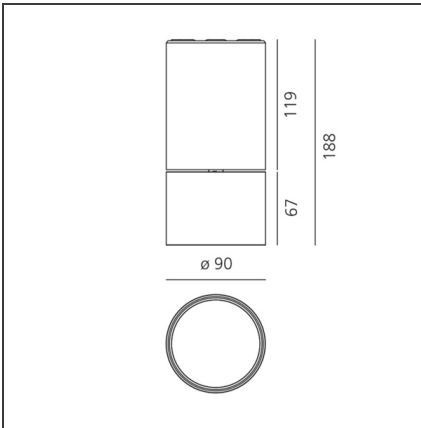

FUNKTIONEN

Artikelnummer:	BM10301	Serie:	Indoor
Farbe:	White		
Installation:	Deckenleuchte, Projector		

DIMENSION

Höhe:	cm 18.8
Neigung:	90°
Drehung:	cm 360

INKLUSIVE LEUCHTMITTEL

Kategorie:	LED	Color Tolerance:	MacAdam 3SDCM
Anzahl:	1	Service Life:	L70 (6K) 50000h
Watt:	27W		
Typ:	0		

LUMINAIRE

Watt:	27W	Lichtstrom (lm):	1900lm
Spannung (V):	220-240V	CCT:	2700K
		CRI:	80
		Dimmable Typology:	Dali

Anmerkungen

220/240Vac 50/60Hz electronic ballast included