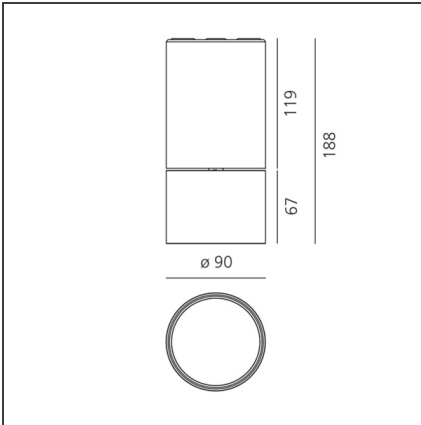

Hoy SMD - Adjustable - 13° - 2700K - Undimmable - Black

IP20   

DESIGN

Foster + Partners Industrial Design

BESCHREIBUNG

TECHNISCHE ZEICHNUNGEN

FUNKTIONEN

Artikelnummer:	BM10004	Serie:	Indoor
Farbe:	Black		
Installation:	Deckenleuchte, Projector		

DIMENSION

Höhe:	cm 18.8
Neigung:	90°
Drehung:	cm 360

INKLUSIVE LEUCHTMITTEL

Kategorie:	LED	Color Tolerance:	MacAdam 3SDCM
Anzahl:	1	Service Life:	L70 (6K) 50000h
Watt:	27W		
Typ:	0		

LUMINAIRE

Watt:	27W	Lichtstrom (lm):	1900lm
Spannung (V):	220-240V	CCT:	2700K
		CRI:	80