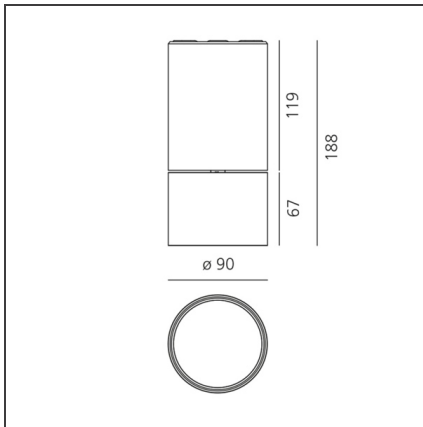

Hoy SMD - Adjustable - 13° - 2700K - Undimmable - WhiteIP20   **DESIGN**

Foster + Partners Industrial Design

BESCHREIBUNG**TECHNISCHE ZEICHNUNGEN****FUNKTIONEN**

Artikelnummer:	BM10001	Serie:	Indoor
Farbe:	White		
Installation:	Deckenleuchte, Projector		

DIMENSION

Höhe:	cm 18.8
Neigung:	90°
Drehung:	cm 360

INKLUSIVE LEUCHTMITTEL

Kategorie:	LED	Color Tolerance:	MacAdam 3SDCM
Anzahl:	1	Service Life:	L70 (6K) 50000h
Watt:	27W		
Typ:	0		

LUMINAIRE

Watt:	27W	Lichtstrom (lm):	1900lm
Spannung (V):	220-240V	CCT:	2700K
		CRI:	80