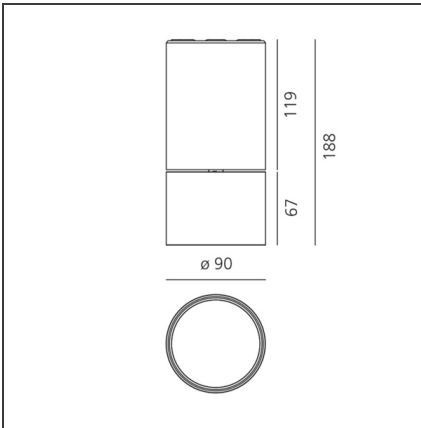

Hoy SMD - Adjustable - 13° - 3000K - Dimmable DALI - Black

IP20    Dimmbar: 

DESIGN

Foster + Partners Industrial Design

BESCHREIBUNG

TECHNISCHE ZEICHNUNGEN

FUNKTIONEN

Artikelnummer:	BM10404	Serie:	Indoor
Farbe:	Black		
Installation:	Deckenleuchte, Projector		

DIMENSION

Höhe:	cm 18.8
Neigung:	90°
Drehung:	cm 360

INKLUSIVE LEUCHTMITTEL

Kategorie:	LED	Color Tolerance:	MacAdam 3SDCM
Anzahl:	1	Service Life:	L70 (6K) 50000h
Watt:	27W		
Typ:	0		

LUMINAIRE

Watt:	27W	Lichtstrom (lm):	1900lm
Spannung (V):	220-240V	CCT:	3000K
		CRI:	80
		Dimmable Typology:	Dali