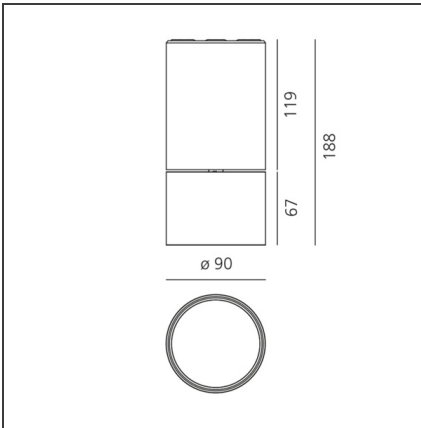

Hoy SMD - Adjustable - 13° - 3000K - Dimmable DALI - White

IP20    Dimmbar: 

DESIGN

Foster + Partners Industrial Design

BESCHREIBUNG

TECHNISCHE ZEICHNUNGEN

FUNKTIONEN

Artikelnummer:	BM10401	Serie:	Indoor
Farbe:	White		
Installation:	Deckenleuchte, Projector		

DIMENSION

Höhe:	cm 18.8
Neigung:	90°
Drehung:	cm 360

INKLUSIVE LEUCHTMITTEL

Kategorie:	LED	Color Tolerance:	MacAdam 3SDCM
Anzahl:	1	Service Life:	L70 (6K) 50000h
Watt:	27W		
Typ:	0		

LUMINAIRE

Watt:	27W	Lichtstrom (lm):	1900lm
Spannung (V):	220-240V	CCT:	3000K
		CRI:	80
		Dimmable Typology:	Dali