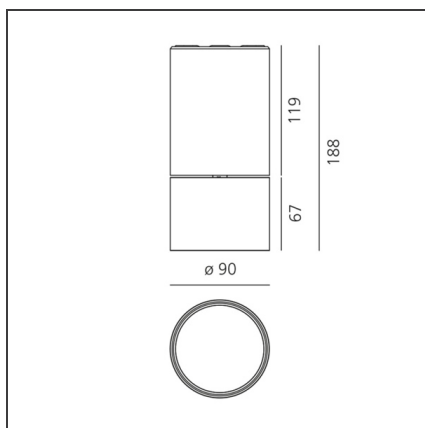

Hoy SMD - Adjustable - 13° - 3000K - Undimmable - Black

IP20   

TECHNISCHE ZEICHNUNGEN

DESIGN

Foster + Partners Industrial Design

BESCHREIBUNG

FUNKTIONEN

Artikelnummer:	BM10104	Serie:	Indoor
Farbe:	Black		
Installation:	Deckenleuchte, Projector		

DIMENSION

Höhe:	cm 18.8
Neigung:	90°
Drehung:	cm 360

INKLUSIVE LEUCHTMITTEL

Kategorie:	LED	Color Tolerance:	MacAdam 3SDCM
Anzahl:	1	Service Life:	L70 (6K) 50000h
Watt:	27W		
Typ:	0		

LUMINAIRE

Watt:	27W	Lichtstrom (lm):	1900lm
Spannung (V):	220-240V	CCT:	3000K
		CRI:	80