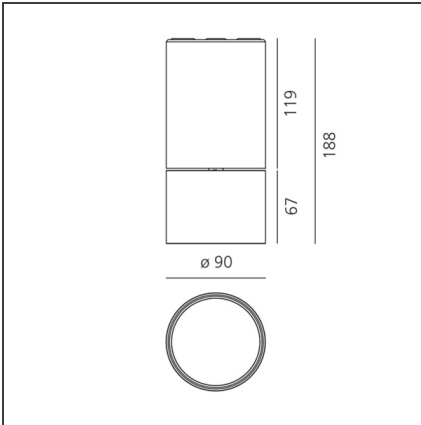

Hoy SMD - Adjustable - 13° - 3000K - Undimmable - White

IP20   CE

DESIGN

Foster + Partners Industrial Design

BESCHREIBUNG

TECHNISCHE ZEICHNUNGEN

FUNKTIONEN

Artikelnummer:	BM10101	Serie:	Indoor
Farbe:	White		
Installation:	Deckenleuchte, Projector		

DIMENSION

Höhe:	cm 18.8
Neigung:	90°
Drehung:	cm 360

INKLUSIVE LEUCHTMITTEL

Kategorie:	LED	Color Tolerance:	MacAdam 3SDCM
Anzahl:	1	Service Life:	L70 (6K) 50000h
Watt:	27W		
Typ:	0		

LUMINAIRE

Watt:	27W	Lichtstrom (lm):	1900lm
Spannung (V):	220-240V	CCT:	3000K
		CRI:	80