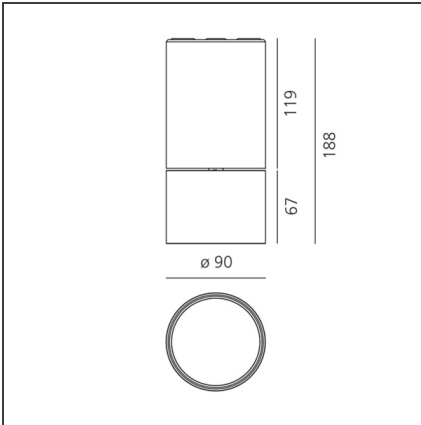

**Hoy SMD - Adjustable - 13° - 4000K - Undimmable - White**

IP20   

**DESIGN**

Foster + Partners Industrial Design

**BESCHREIBUNG**

**TECHNISCHE ZEICHNUNGEN**

**FUNKTIONEN**

<b>Artikelnummer:</b>	BM10201	<b>Serie:</b>	Indoor
<b>Farbe:</b>	White		
<b>Installation:</b>	Deckenleuchte, Projector		

**DIMENSION**

<b>Höhe:</b>	cm 18.8
<b>Neigung:</b>	90°
<b>Drehung:</b>	cm 360

**INKLUSIVE LEUCHTMITTEL**

<b>Kategorie:</b>	LED	<b>Color Tolerance:</b>	MacAdam 3SDCM
<b>Anzahl:</b>	1	<b>Service Life:</b>	L70 (6K) 50000h
<b>Watt:</b>	27W		
<b>Typ:</b>	0		