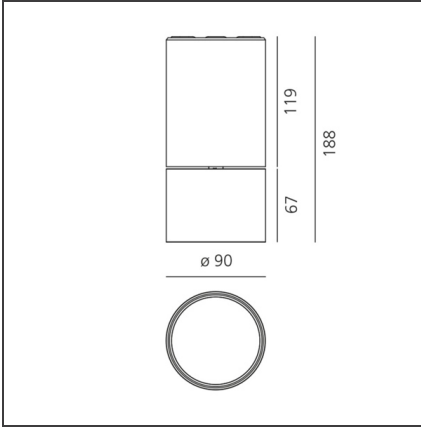

Hoy SMD - Adjustable - 30° - 2700K - Dimmable DALI - Black

IP20    Dimmbar: +  - 

DESIGN

Foster + Partners Industrial Design

BESCHREIBUNG

TECHNISCHE ZEICHNUNGEN

FUNKTIONEN

Artikelnummer:	BM10904	Serie:	Indoor
Farbe:	Black		
Installation:	Deckenleuchte, Projector		

DIMENSION

Höhe:	cm 18.8
Neigung:	90°
Drehung:	cm 360

INKLUSIVE LEUCHTMITTEL

Kategorie:	LED	Color Tolerance:	MacAdam 3SDCM
Anzahl:	1	Service Life:	L70 (6K) 50000h
Watt:	27W		
Typ:	0		

LUMINAIRE

Watt:	27W	Lichtstrom (lm):	1912lm
Spannung (V):	220-240V	CCT:	2700K
		CRI:	80
		Dimmable Typology:	Dali