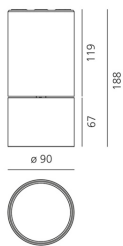

Hoy SMD - Adjustable - 30° - 2700K - Dimmable DALI - White

Foster + Partners Industrial Design

IP20    Dimmbar: 

LUMINAIRE

- Watt: **22W**
- Spannung (V): **220-240V**
- Lichtstrom (lm): **1645lm**
- CCT: **2700K**
- Efficiency: **78%**
- Efficacy: **74.78lm/W**
- CRI: **90**
- Dimmable Typology: **Dali**

Anmerkungen

220/240Vac 50/60Hz electronic ballast included

BESCHREIBUNG

ARTIKELNUMMER: BM10901

FUNKTIONEN

- Artikelnummer: **BM10901**
- Farbe: **White**
- Installation: **DeckenleuchteProjector**
- Serie: **Architectural Indoor**
- design: **Foster + Partners Industrial Design**

DIMENSION

- Höhe: **cm 18.8**
- Breite: **cm 9**
- Neigung: **90°**
- Drehung: **360°**

INKLUSIVE LICHTQUELLEN

- Kategorie: **Led**
- Anzahl: **1**
- Watt: **27W**
- Color Tolerance: **MacAdam 3SDCM**
- Service Life: **L70 (6K) 50000h**