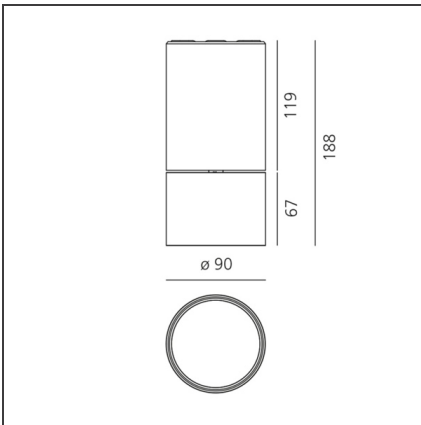

Hoy SMD - Adjustable - 30° - 2700K - Undimmable - Black

IP20   

DESIGN

Foster + Partners Industrial Design

BESCHREIBUNG

TECHNISCHE ZEICHNUNGEN

FUNKTIONEN

Artikelnummer:	BM10604	Serie:	Indoor
Farbe:	Black		
Installation:	Deckenleuchte, Projector		

DIMENSION

Höhe:	cm 18.8
Neigung:	90°
Drehung:	cm 360

INKLUSIVE LEUCHTMITTEL

Kategorie:	LED	Color Tolerance:	MacAdam 3SDCM
Anzahl:	1	Service Life:	L70 (6K) 50000h
Watt:	27W		
Typ:	0		

LUMINAIRE

Watt:	27W	Lichtstrom (lm):	1912lm
Spannung (V):	220-240V	CCT:	2700K
		CRI:	80