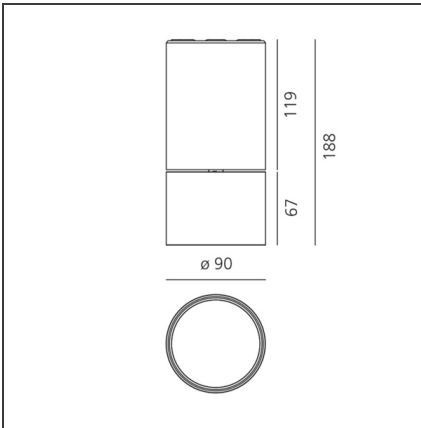

FUNKTIONEN

Artikelnummer:	BM11001	Serie:	Indoor
Farbe:	White		
Installation:	Deckenleuchte, Projector		

DIMENSION

Höhe:	cm 18.8
Neigung:	90°
Drehung:	cm 360

INKLUSIVE LEUCHTMITTEL

Kategorie:	LED	Color Tolerance:	MacAdam 3SDCM
Anzahl:	1	Service Life:	L70 (6K) 50000h
Watt:	27W		
Typ:	0		

LUMINAIRE

Watt:	27W	Lichtstrom (lm):	1912lm
Spannung (V):	220-240V	CCT:	3000K
		CRI:	80
		Dimmable Typology:	Dali

Anmerkungen

220/240Vac 50/60Hz electronic ballast included