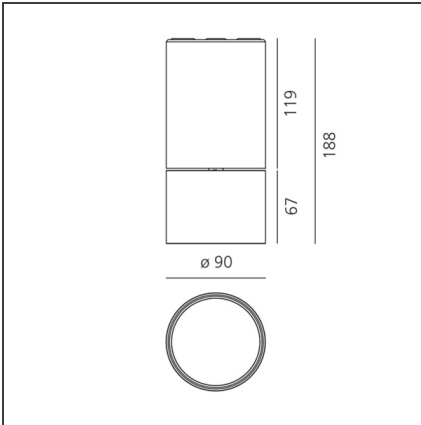

Hoy SMD - Adjustable - 30° - 3000K - Undimmable - Black

IP20   

DESIGN

Foster + Partners Industrial Design

BESCHREIBUNG

TECHNISCHE ZEICHNUNGEN

FUNKTIONEN

Artikelnummer:	BM10704	Serie:	Indoor
Farbe:	Black		
Installation:	Deckenleuchte, Projector		

DIMENSION

Höhe:	cm 18.8
Neigung:	90°
Drehung:	cm 360

INKLUSIVE LEUCHTMITTEL

Kategorie:	LED	Color Tolerance:	MacAdam 3SDCM
Anzahl:	1	Service Life:	L70 (6K) 50000h
Watt:	27W		
Typ:	0		

LUMINAIRE

Watt:	27W	Lichtstrom (lm):	1912lm
Spannung (V):	220-240V	CCT:	3000K
		CRI:	80