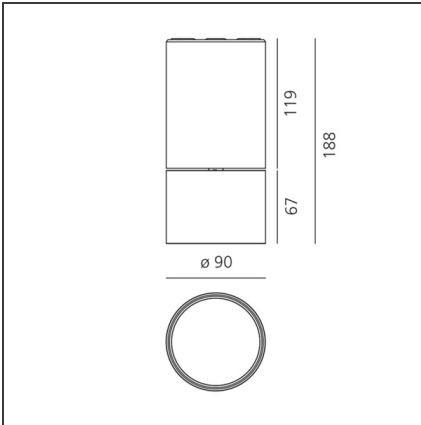

Hoy SMD - Adjustable - 30° - 3000K - Undimmable - White

IP20   

DESIGN

Foster + Partners Industrial Design

BESCHREIBUNG

TECHNISCHE ZEICHNUNGEN

FUNKTIONEN

Artikelnummer:	BM10701	Serie:	Indoor
Farbe:	White		
Installation:	Deckenleuchte, Projector		

DIMENSION

Höhe:	cm 18.8
Neigung:	90°
Drehung:	cm 360

INKLUSIVE LEUCHTMITTEL

Kategorie:	LED	Color Tolerance:	MacAdam 3SDCM
Anzahl:	1	Service Life:	L70 (6K) 50000h
Watt:	27W		
Typ:	0		

LUMINAIRE

Watt:	27W	Lichtstrom (lm):	1912lm
Spannung (V):	220-240V	CCT:	3000K
		CRI:	80