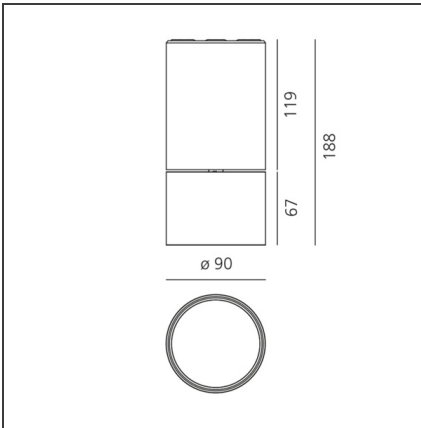

Hoy SMD - Adjustable - 30° - 4000K - Dimmable DALI - Black

IP20    Dimmbar: 

DESIGN

Foster + Partners Industrial Design

BESCHREIBUNG

TECHNISCHE ZEICHNUNGEN

FUNKTIONEN

Artikelnummer:	BM11104	Serie:	Indoor
Farbe:	Black		
Installation:	Deckenleuchte, Projector		

DIMENSION

Höhe:	cm 18.8
Neigung:	90°
Drehung:	cm 360

INKLUSIVE LEUCHTMITTEL

Kategorie:	LED	Color Tolerance:	MacAdam 3SDCM
Anzahl:	1	Service Life:	L70 (6K) 50000h
Watt:	27W		
Typ:	0		

LUMINAIRE

Watt:	27W	Lichtstrom (lm):	1912lm
Spannung (V):	220-240V	CCT:	4000K
		CRI:	80
		Dimmable Typology:	Dali