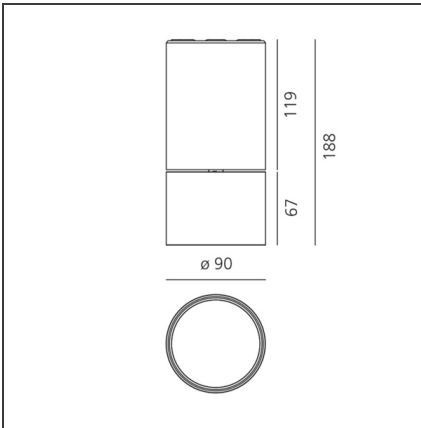

Hoy SMD - Adjustable - 44° - 2700K - Dimmable DALI - Black

IP20   CE Dimmbar: +  -

DESIGN

Foster + Partners Industrial Design

BESCHREIBUNG

TECHNISCHE ZEICHNUNGEN

FUNKTIONEN

Artikelnummer:	BM11504	Serie:	Indoor
Farbe:	Black		
Installation:	Deckenleuchte, Projector		

DIMENSION

Höhe:	cm 18.8
Neigung:	90°
Drehung:	cm 360

INKLUSIVE LEUCHTMITTEL

Kategorie:	LED	Color Tolerance:	MacAdam 3SDCM
Anzahl:	1	Service Life:	L70 (6K) 50000h
Watt:	27W		
Typ:	0		

LUMINAIRE

Watt:	27W	Lichtstrom (lm):	1891lm
Spannung (V):	220-240V	CCT:	2700K
		CRI:	80
		Dimmable Typology:	Dali