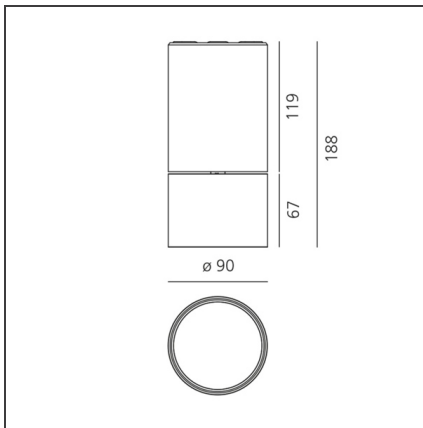

Hoy SMD - Adjustable - 44° - 2700K - Dimmable DALI - White

IP20    Dimmbar: 

DESIGN

Foster + Partners Industrial Design

BESCHREIBUNG

TECHNISCHE ZEICHNUNGEN

FUNKTIONEN

Artikelnummer:	BM11501	Serie:	Indoor
Farbe:	White		
Installation:	Deckenleuchte, Projector		

DIMENSION

Höhe:	cm 18.8
Neigung:	90°
Drehung:	cm 360

INKLUSIVE LEUCHTMITTEL

Kategorie:	LED	Color Tolerance:	MacAdam 3SDCM
Anzahl:	1	Service Life:	L70 (6K) 50000h
Watt:	27W		
Typ:	0		

LUMINAIRE

Watt:	27W	Lichtstrom (lm):	1891lm
Spannung (V):	220-240V	CCT:	2700K
		CRI:	80
		Dimmable Typology:	Dali