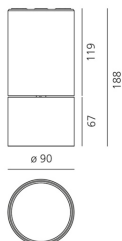

# Hoy SMD - Adjustable - 44° - 2700K - Undimmable - Black

Foster + Partners Industrial Design

IP20   

## LUMINAIRE

- Watt: **22W**
- Spannung (V): **220-240V**
- Lichtstrom (lm): **1780lm**
- CCT: **2700K**
- Efficiency: **84%**
- Efficacy: **80.92lm/W**
- CRI: **90**

## DIMENSION

- Höhe: **cm 18.8**
- Breite: **cm 9**
- Neigung: **90°**
- Drehung: **360°**