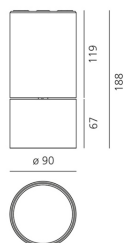

Hoy SMD - Adjustable - 44° - 2700K - Undimmable - White

Foster + Partners Industrial Design

IP20   

LUMINAIRE

- Watt: **22W**
- Spannung (V): **220-240V**
- Lichtstrom (lm): **1780lm**
- CCT: **2700K**
- Efficiency: **84%**
- Efficacy: **80.92lm/W**
- CRI: **90**

DIMENSION

- Höhe: **cm 18.8**
- Breite: **cm 9**
- Neigung: **90°**
- Drehung: **360°**

INKLUSIVE LICHTQUELLEN

- Kategorie: **Led**
- Anzahl: **1**
- Watt: **27W**
- Color Tolerance: **MacAdam 3SDCM**
- Service Life: **L70 (6K) 50000h**