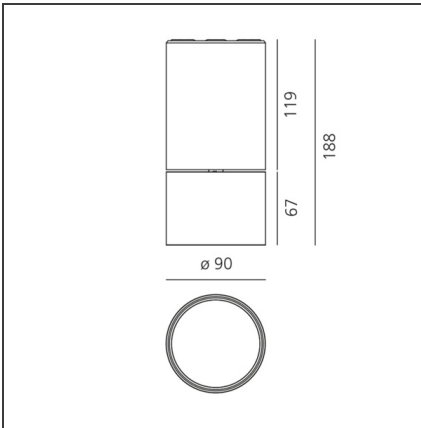

FUNKTIONEN

Artikelnummer:	BM11604	Serie:	Indoor
Farbe:	Black		
Installation:	Deckenleuchte, Projector		

DIMENSION

Höhe:	cm 18.8
Neigung:	90°
Drehung:	cm 360

INKLUSIVE LEUCHTMITTEL

Kategorie:	LED	Color Tolerance:	MacAdam 3SDCM
Anzahl:	1	Service Life:	L70 (6K) 50000h
Watt:	27W		
Typ:	0		

LUMINAIRE

Watt:	27W	Lichtstrom (lm):	1891lm
Spannung (V):	220-240V	CCT:	3000K
		CRI:	80
		Dimmable Typology:	Dali

Anmerkungen

220/240Vac 50/60Hz electronic ballast included