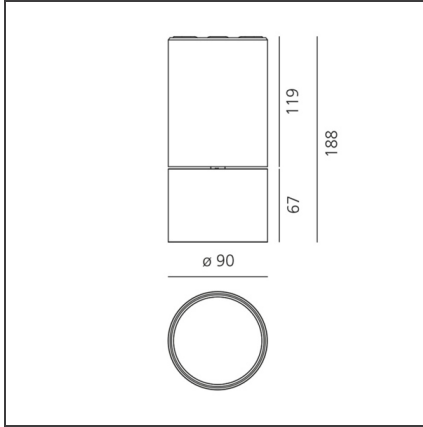

Hoy SMD - Adjustable - 44° - 3000K - Dimmable DALI - White

IP20    Dimmbar: 

DESIGN

Foster + Partners Industrial Design

BESCHREIBUNG

TECHNISCHE ZEICHNUNGEN

FUNKTIONEN

Artikelnummer:	BM11601	Serie:	Indoor
Farbe:	White		
Installation:	Deckenleuchte, Projector		

DIMENSION

Höhe:	cm 18.8
Neigung:	90°
Drehung:	cm 360

INKLUSIVE LEUCHTMITTEL

Kategorie:	LED	Color Tolerance:	MacAdam 3SDCM
Anzahl:	1	Service Life:	L70 (6K) 50000h
Watt:	27W		
Typ:	0		

LUMINAIRE

Watt:	27W	Lichtstrom (lm):	1891lm
Spannung (V):	220-240V	CCT:	3000K
		CRI:	80
		Dimmable Typology:	Dali