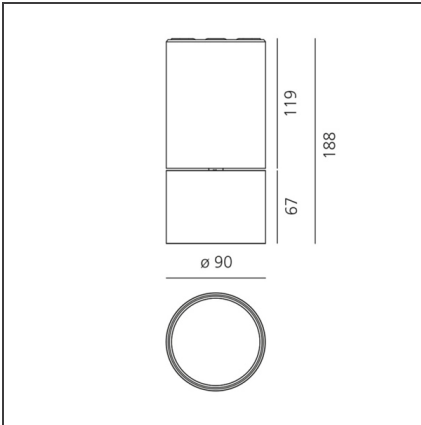

Hoy SMD - Adjustable - 44° - 3000K - Undimmable - Black

IP20   

DESIGN

Foster + Partners Industrial Design

BESCHREIBUNG

TECHNISCHE ZEICHNUNGEN

FUNKTIONEN

Artikelnummer:	BM11304	Serie:	Indoor
Farbe:	Black		
Installation:	Deckenleuchte, Projector		

DIMENSION

Höhe:	cm 18.8
Neigung:	90°
Drehung:	cm 360

INKLUSIVE LEUCHTMITTEL

Kategorie:	LED	Color Tolerance:	MacAdam 3SDCM
Anzahl:	1	Service Life:	L70 (6K) 50000h
Watt:	27W		
Typ:	0		

LUMINAIRE

Watt:	27W	Lichtstrom (lm):	1891lm
Spannung (V):	220-240V	CCT:	3000K
		CRI:	80