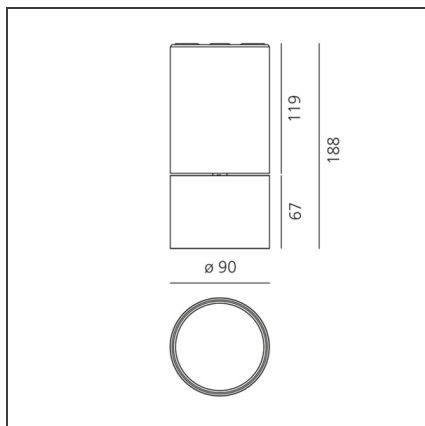

Hoy SMD - Adjustable - 44° - 3000K - Undimmable - White

 IP20   

DESIGN

Foster + Partners Industrial Design

BESCHREIBUNG

TECHNISCHE ZEICHNUNGEN

FUNKTIONEN

Artikelnummer:	BM11301	Serie:	Indoor
Farbe:	White		
Installation:	Deckenleuchte, Projector		

DIMENSION

Höhe:	cm 18.8
Neigung:	90°
Drehung:	cm 360

INKLUSIVE LEUCHTMITTEL

Kategorie:	LED	Color Tolerance:	MacAdam 3SDCM
Anzahl:	1	Service Life:	L70 (6K) 50000h
Watt:	27W		
Typ:	0		

LUMINAIRE

Watt:	27W	Lichtstrom (lm):	1891lm
Spannung (V):	220-240V	CCT:	3000K
		CRI:	80