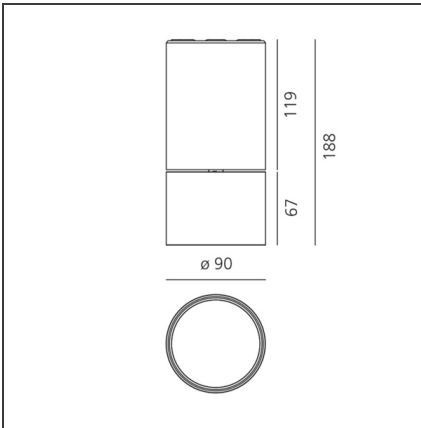

Hoy SMD - Adjustable - 44° - 4000K - Dimmable DALI - Black

IP20   CE Dimmbar: +  -

DESIGN

Foster + Partners Industrial Design

BESCHREIBUNG

TECHNISCHE ZEICHNUNGEN

FUNKTIONEN

Artikelnummer:	BM11704	Serie:	Indoor
Farbe:	Black		
Installation:	Deckenleuchte, Projector		

DIMENSION

Höhe:	cm 18.8
Neigung:	90°
Drehung:	cm 360

INKLUSIVE LEUCHTMITTEL

Kategorie:	LED	Color Tolerance:	MacAdam 3SDCM
Anzahl:	1	Service Life:	L70 (6K) 50000h
Watt:	27W		
Typ:	0		

LUMINAIRE

Watt:	27W	Lichtstrom (lm):	1891lm
Spannung (V):	220-240V	CCT:	4000K
		CRI:	80
		Dimmable Typology:	Dali