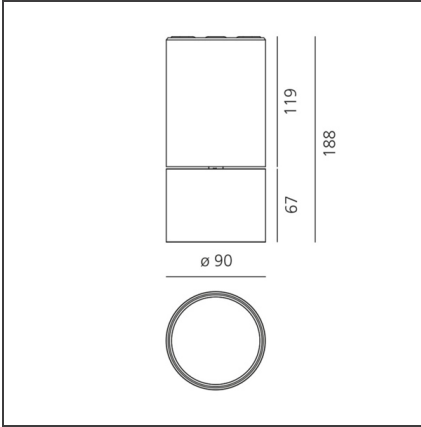

Hoy SMD - Adjustable - 44° - 4000K - Dimmable DALI - White

IP20    Dimmbar: 

DESIGN

Foster + Partners Industrial Design

BESCHREIBUNG

TECHNISCHE ZEICHNUNGEN

FUNKTIONEN

Artikelnummer:	BM11701	Serie:	Indoor
Farbe:	White		
Installation:	Deckenleuchte, Projector		

DIMENSION

Höhe:	cm 18.8
Neigung:	90°
Drehung:	cm 360

INKLUSIVE LEUCHTMITTEL

Kategorie:	LED	Color Tolerance:	MacAdam 3SDCM
Anzahl:	1	Service Life:	L70 (6K) 50000h
Watt:	27W		
Typ:	0		

LUMINAIRE

Watt:	27W	Lichtstrom (lm):	1891lm
Spannung (V):	220-240V	CCT:	4000K
		CRI:	80
		Dimmable Typology:	Dali