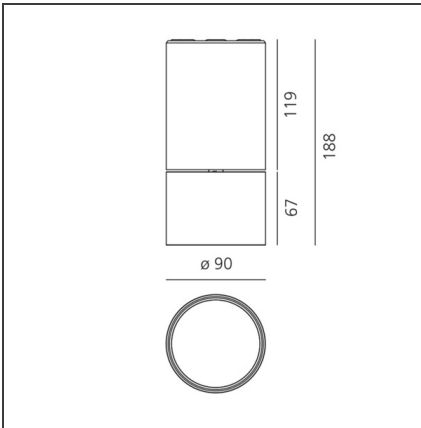

Hoy SMD - Fix - 2700K - Dimmable DALI - Black

IP20    Dimmbar: 

DESIGN

Foster + Partners Industrial Design

BESCHREIBUNG

TECHNISCHE ZEICHNUNGEN

FUNKTIONEN

Artikelnummer:	BM12104	Serie:	Indoor
Farbe:	Black		
Installation:	Deckenleuchte, Projector		

DIMENSION

Höhe: cm 18.8

INKLUSIVE LEUCHTMITTEL

Kategorie:	LED	Color Tolerance:	MacAdam 3SDCM
Anzahl:	1	Service Life:	L70 (6K) 50000h
Watt:	27W		
Typ:	0		

LUMINAIRE

Watt:	27W	Lichtstrom (lm):	1605lm
Spannung (V):	220-240V	CCT:	2700K
		CRI:	80
		Dimmable Typology:	Dali