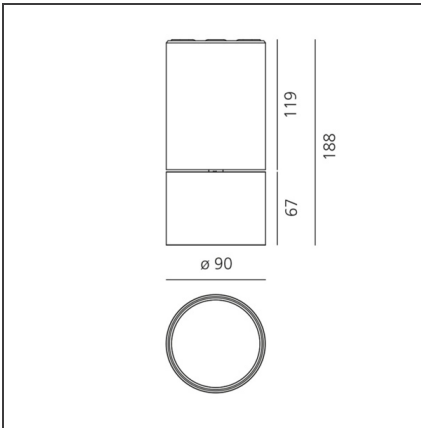

Hoy SMD - Fix - 2700K - Dimmable DALI - White

IP20   CE Dimmbar: +  -

DESIGN

Foster + Partners Industrial Design

BESCHREIBUNG

TECHNISCHE ZEICHNUNGEN

FUNKTIONEN

Artikelnummer:	BM12101	Serie:	Indoor
Farbe:	White		
Installation:	Deckenleuchte, Projector		

DIMENSION

Höhe: cm 18.8

INKLUSIVE LEUCHTMITTEL

Kategorie:	LED	Color Tolerance:	MacAdam 3SDCM
Anzahl:	1	Service Life:	L70 (6K) 50000h
Watt:	27W		
Typ:	0		

LUMINAIRE

Watt:	27W	Lichtstrom (lm):	1605lm
Spannung (V):	220-240V	CCT:	2700K
		CRI:	80
		Dimmable Typology:	Dali