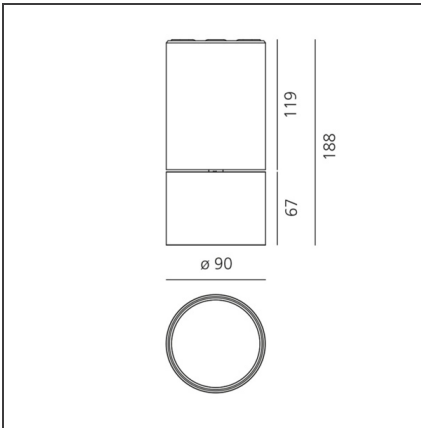

Hoy SMD - Fix - 3000K - Dimmable DALI - Black

IP20    Dimmbar: 

DESIGN

Foster + Partners Industrial Design

BESCHREIBUNG

TECHNISCHE ZEICHNUNGEN

FUNKTIONEN

Artikelnummer:	BM12204	Serie:	Indoor
Farbe:	Black		
Installation:	Deckenleuchte, Projector		

DIMENSION

Höhe: cm 18.8

INKLUSIVE LEUCHTMITTEL

Kategorie:	LED	Color Tolerance:	MacAdam 3SDCM
Anzahl:	1	Service Life:	L70 (6K) 50000h
Watt:	27W		
Typ:	0		

LUMINAIRE

Watt:	27W	Lichtstrom (lm):	1605lm
Spannung (V):	220-240V	CCT:	3000K
		CRI:	80
		Dimmable Typology:	Dali