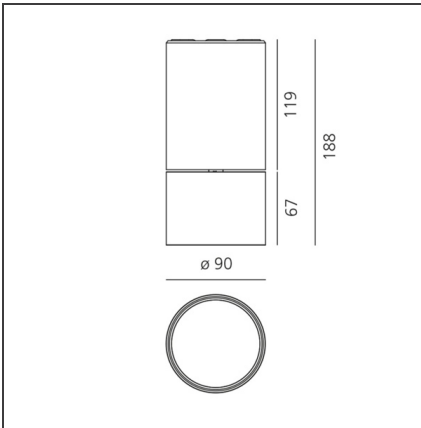

FUNKTIONEN

Artikelnummer:	BM12201	Serie:	Indoor
Farbe:	White		
Installation:	Deckenleuchte, Projector		

DIMENSION

Höhe: cm 18.8

INKLUSIVE LEUCHTMITTEL

Kategorie:	LED	Color Tolerance:	MacAdam 3SDCM
Anzahl:	1	Service Life:	L70 (6K) 50000h
Watt:	27W		
Typ:	0		

LUMINAIRE

Watt:	27W	Lichtstrom (lm):	1605lm
Spannung (V):	220-240V	CCT:	3000K
		CRI:	80
		Dimmable Typology:	Dali

Anmerkungen

220/240Vac 50/60Hz electronic ballast included