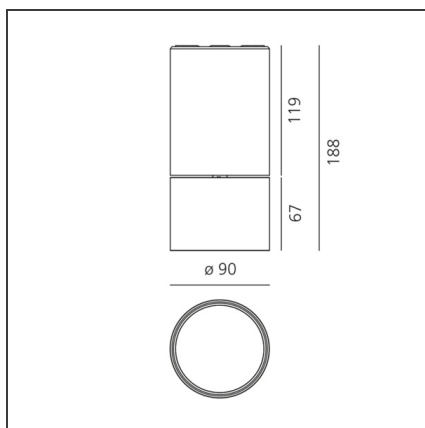

Hoy SMD - Fix - 3000K - Undimmable - Black

IP20   

TECHNISCHE ZEICHNUNGEN

DESIGN

Foster + Partners Industrial Design

BESCHREIBUNG

FUNKTIONEN

| | | | |
|-----------------------|-----------------------------|---------------|--------|
| Artikelnummer: | BM11904 | Serie: | Indoor |
| Farbe: | Black | | |
| Installation: | Deckenleuchte, Projector | | |

DIMENSION

Höhe: cm 18.8

INKLUSIVE LEUCHTMITTEL

| | | | |
|-------------------|-----|-------------------------|-----------------|
| Kategorie: | LED | Color Tolerance: | MacAdam 3SDCM |
| Anzahl: | 1 | Service Life: | L70 (6K) 50000h |
| Watt: | 27W | | |
| Typ: | 0 | | |

LUMINAIRE

| | | | |
|----------------------|----------|-------------------------|--------|
| Watt: | 27W | Lichtstrom (lm): | 1605lm |
| Spannung (V): | 220-240V | CCT: | 3000K |
| | | CRI: | 80 |

Anmerkungen