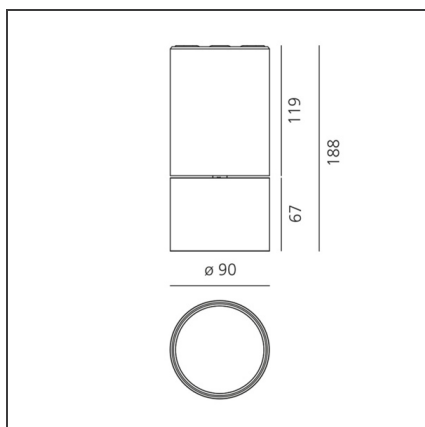

Hoy SMD - Fix - 4000K - Dimmable DALI - Black

IP20    Dimmbar: +  - 

DESIGN

Foster + Partners Industrial Design

BESCHREIBUNG

TECHNISCHE ZEICHNUNGEN

FUNKTIONEN

Artikelnummer:	BM12304	Serie:	Indoor
Farbe:	Black		
Installation:	Deckenleuchte, Projector		

DIMENSION

Höhe: cm 18.8

INKLUSIVE LEUCHTMITTEL

Kategorie:	LED	Color Tolerance:	MacAdam 3SDCM
Anzahl:	1	Service Life:	L70 (6K) 50000h
Watt:	27W		
Typ:	0		

LUMINAIRE

Watt:	27W	Lichtstrom (lm):	1605lm
Spannung (V):	220-240V	CCT:	4000K
		CRI:	80
		Dimmable Typology:	Dali